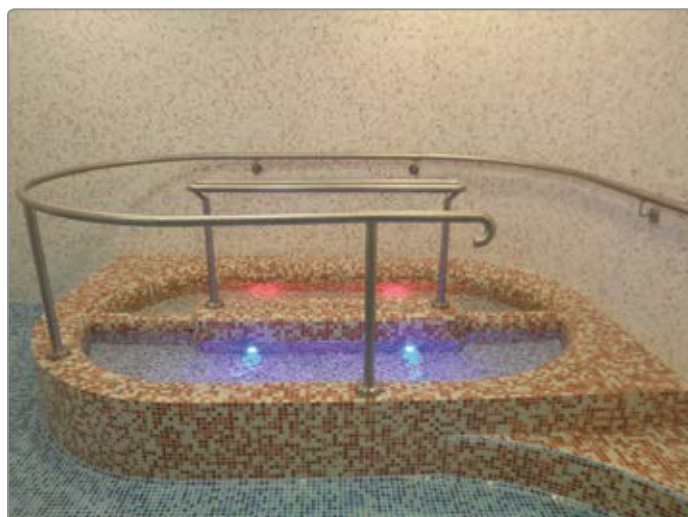

V naší nabídce najdete: FINSKÉ, SOLNÉ, INFRA, BIO, BYLINKOVÉ, KONOPNÉ SAUNY a další...

saunové doplňky

Sauny „KLAFS“

LUXUSNÍ PROVEDENÍ
SAUN

Wellness a fitness

PARNÍ LÁZNĚ

Parní lázeň slouží jako prevence onemocnění, přispívá k zotavení a uvolnění. Je to příjemné místo, kde se lze dobře vypotit, podobně jako v sauně, ale za úplně jiných klimatických podmínek. Na rozdíl od klimatu v sauně se u parní lázně jedná o vlhkou teplou lázeň. Vysoká vlhkost vzduchu (až 100 %) vytváří s teplotou (40–55 °C) jedinečné klima, které velmi příznivě působí na lidský organizmus. Parní lázeň dodáváme ve dvou provedeních jako akrylátovou kabinu (pro 1–6 osob) nebo kabinu zhotovenou na míru. Na míru lze zhotovit jakýkoliv tvar a rozměr parní kabiny. Povrchovou úpravu tvoří skleněná mozaika, kámen nebo keramika. Srdcem každé parní kabiny je parogenerátor, který vyvíjí páru. Hlavní funkce generátoru může být doplněna dalšími zařízeními, jako je dávkovací zařízení vonných esencí nebo vytváření solného klimatu. Atmosféru v parní lázni Vám může zpříjemnit i reprodukováná hudba či speciální osvětlení.

KONCEPT OCHLAZOVÁNÍ

Ledové kašny dokáží velmi příjemně osvěžit mezi jednotlivými návštěvami sauny a jsou vítanou variantou ochlazovacích bazénků, sprch nebo polévacích věder. Záleží na Vás, jakou formu zvolíte.