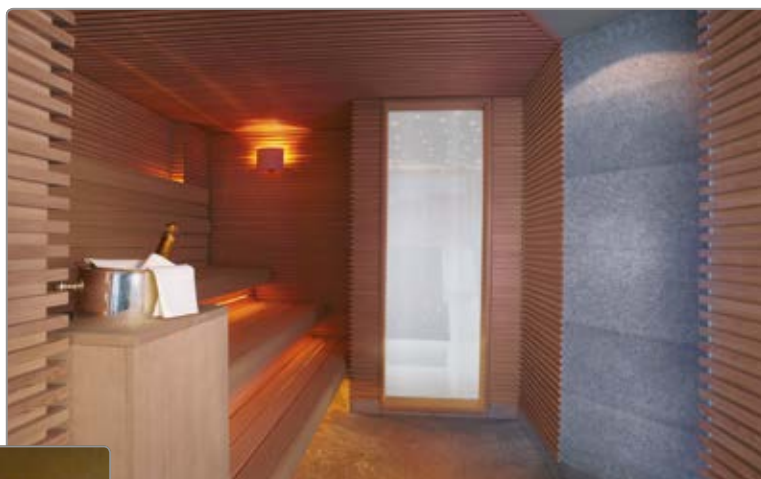

Kromě nerezových bazénů a vířivek nabízíme také betonové bazény a vířivky. Vybrat si můžete z několika možností obkladů – skleněnou mozaikou, keramickým obkladem nebo obložení kamenem. Betonový bazén zvládneme zhotovit v téměř jakékoli velikosti či tvaru.

Wellness a fitness

VYHŘÍVANÉ LAVICE A LEHÁTKA

Relaxační lavice se speciálním vyhřívaným keramickým povrchem jsou ergonomicky tvarovány na přání klienta s ohledem na maximální uvolnění svalstva. Poskytují potřebný relaxační efekt po aktivujících procedurách.

› Privátní wellness – koncept dle Madissonu

Privátní intimní wellness, určený zejména pro páry, je velmi trendy pro všechny typy provozů. Jedná se o velmi zajímavý koncept aplikovatelný pro hotelová, lázeňská i „městská“ wellness zařízení. Společnost Madisson vytvořila několik typů těchto provozů závislých na prostorových možnostech a druhu klientely. Nechte si vypracovat profesionální nabídku zohledňující všechny parametry moderních provozů s důrazem na maximální zážitek klientů při splnění všech hygienických kritérií. Nastartujte další možnost služeb a zajímavých výdělků!

Privátní wellness pro dva – naše realizace v Grandhotelu Pupp, Karlovy Vary

Vichy sprchy, sauny pro dva, odpočinková lehátka, vířivky

Wellness a fitness

› Podvodní cvičební program Madisson

ROTOPED

- › nastavitelná madla
- › horizontálně i vertikálně nastavitelné sedlo
- › nastavitelné odporové lopatky
- › pedály
- › výběr z různých druhů dle typu pacientů a výšky vodní hladiny