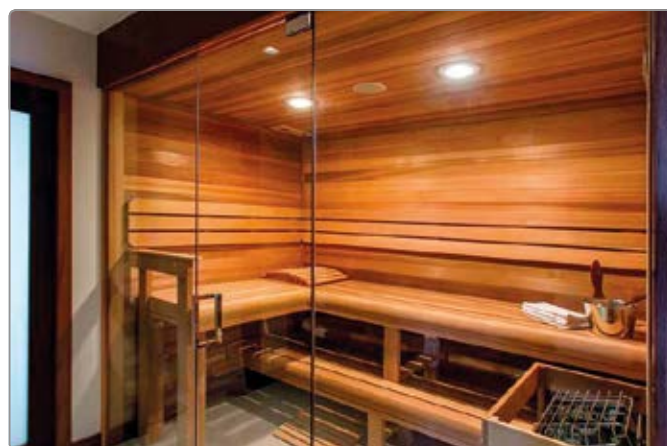

› Komerční wellness zařízení a technologie

SAUNY

Saunu Vám vyrobíme na míru dle Vašich představ do nejmenšího detailu. Dodáváme sauny pro privátní užití i do veřejných provozů. Mohou být vyrobeny jako samostatné objekty nebo vestavěné. Pro výrobu kabiny používáme pouze materiály vysoké kvality, jako je severský smrk, topol, cedr a hemlock. Vnitřní vybavení sauny doporučujeme provést z africké vrby abachi, jelikož vstřebává jen málo tepla a je tedy pro styk s pokožkou příjemně teplá.

Dle požadavků klienta dodáváme **sauny svojí vlastní produkce** z rukou zkušených českých truhlářů, opatřených německými technologiemi. Pro náročnější klientelu dodáváme německé **sauny KLAFS**, které designově udávají trend v saunářském oboru. Dodáváme jednotlivá řešení i kompletní saunové světy.

V naší nabídce najdete: FINSKÉ, SOLNÉ, INFRA, BIO, BYLINKOVÉ, KONOPNÉ SAUNY a další...

saunové doplňky