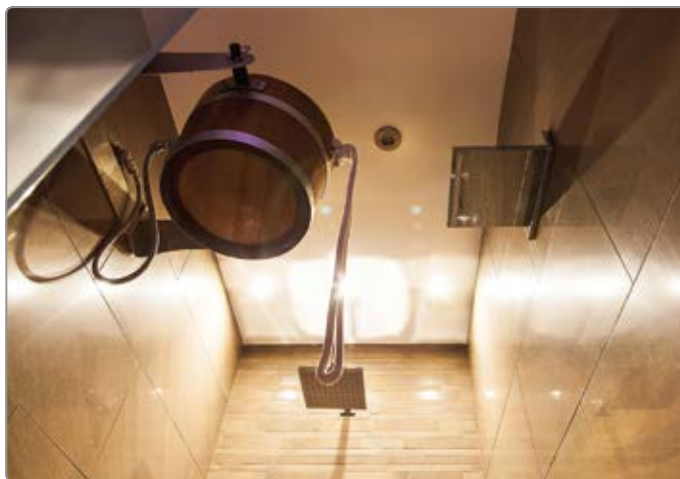

KONCEPT OCHLAZOVÁNÍ

Ledové kašny dokáží velmi příjemně osvěžit mezi jednotlivými návštěvami sauny a jsou vítanou variantou ochlazovacích bazénků, sprch nebo polévacích věder. Záleží na Vás, jakou formu zvolíte.