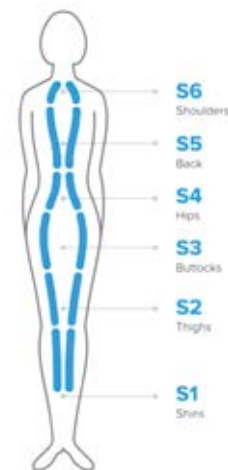

SKVĚLÝ POMĚR CENA/VÝKON –
IDEÁLNÍ PRO MENŠÍ PROVOZY!

Zábalová vana „THERMOSPA“

Technická specifikace

- › **vyhřívané vodní lůžko pro kosmetické zábaly případně masáže (vodní řasy, rašelina, bahno, sláma, atd.)**
- › rozměry (d × š × v) 2400 × 1090 × 620–850 mm
- › váha 230 kg (bez vody)
- › objem vody 350 litrů
- › napájení 230 V/50 Hz, 2500 kW