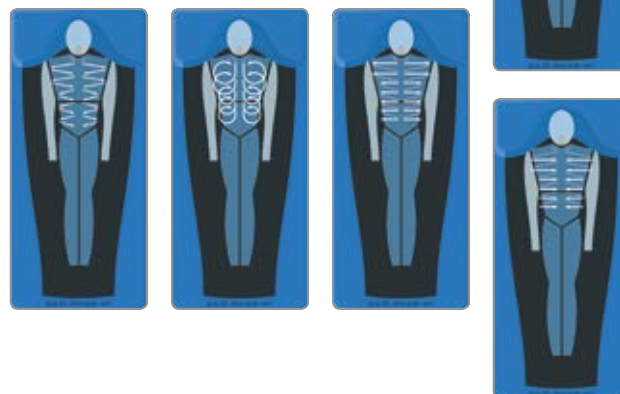

Wellness a fitness