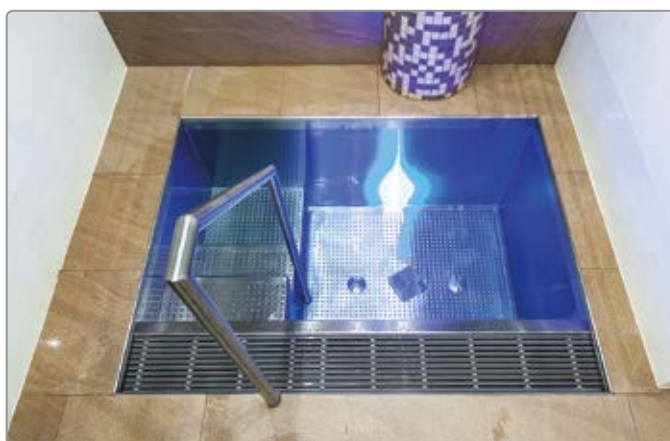

KONCEPT OCHLAZOVÁNÍ

Ledové kašny dokáží velmi příjemně osvěžit mezi jednotlivými návštěvami sauny a jsou vítanou variantou ochlazovacích bazénků, sprch nebo polévacích věder. Záleží na Vás, jakou formu zvolíte.