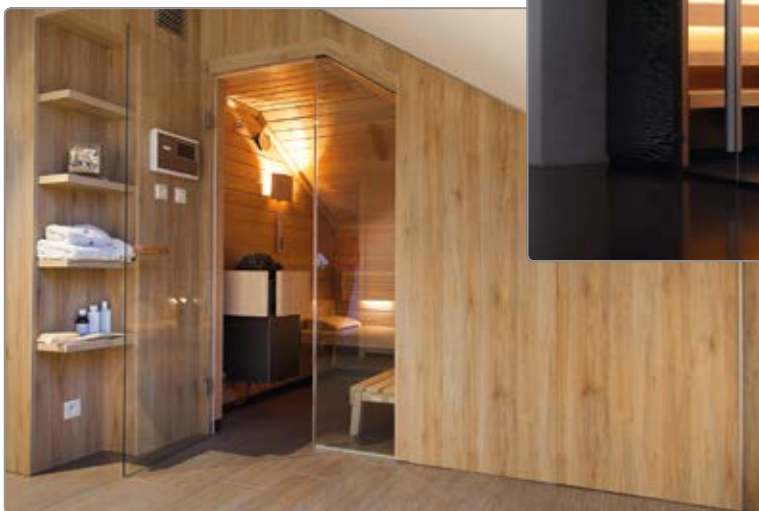

V naší nabídce najdete: FINSKÉ, SOLNÉ, INFRA, BIO, BYLINKOVÉ, KONOPNÉ SAUNY a další...

saunové doplňky

Sauny „KLAFS“

LUXUSNÍ PROVEDENÍ
SAUN

Wellness a fitness

PARNÍ LÁZNĚ

Parní lázeň slouží jako prevence onemocnění, přispívá k zotavení a uvolnění. Je to příjemné místo, kde se lze dobře vypotit, podobně jako v sauně, ale za úplně jiných klimatických podmínek. Na rozdíl od klimatu v sauně se u parní lázně jedná o vlhkou teplou lázeň. Vysoká vlhkost vzduchu (až 100 %) vytváří s teplotou (40–55 °C) jedinečné klima, které velmi příznivě působí na lidský organizmus. Parní lázeň dodáváme ve dvou provedeních jako akrylátovou kabinu (pro 1–6 osob) nebo kabinu zhotovenou na míru. Na míru lze zhotovit jakýkoliv tvar a rozměr parní kabiny. Povrchovou úpravu tvoří skleněná mozaika, kámen nebo keramika. Srdcem každé parní kabiny je parogenerátor, který vyvíjí páru. Hlavní funkce generátoru může být doplněna dalšími zařízeními, jako je dávkovací zařízení vonných esencí nebo vytváření solného klimatu. Atmosféru v parní lázni Vám může zpříjemnit i reprodukováná hudba či speciální osvětlení.