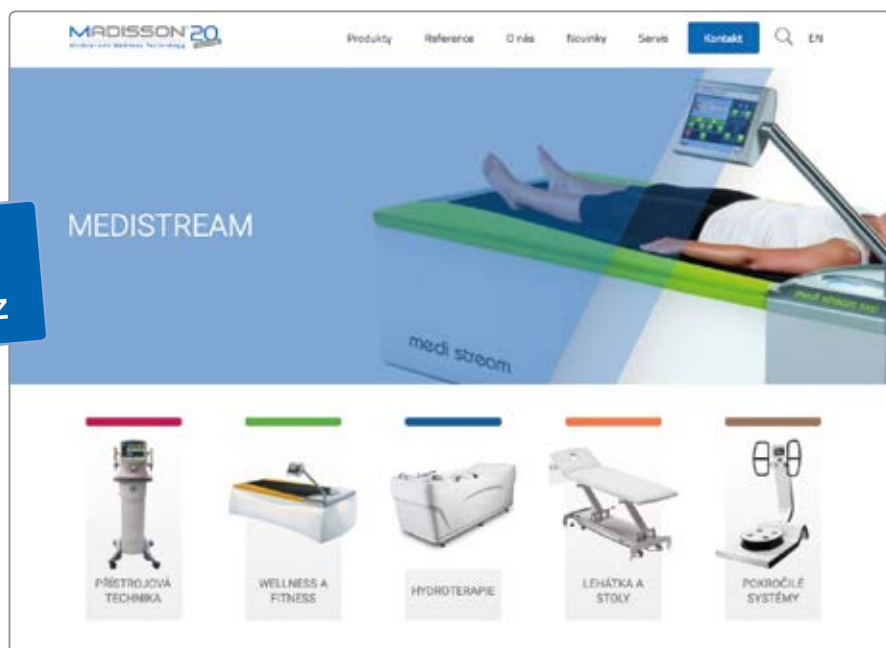

Společnost Madisson má na českém trhu tisíce referenčních pracovišť z různých oborů. Mezi naše zákazníky patří odborné rehabilitační ústavy, léčebny dlouhodobě nemocných, ústavy sociální péče, domovy pro seniory a další. Významnou skupinou našich zákazníků jsou také lázeňské domy, wellness hotely a obdobná nestátní zdravotnická zařízení. V neposlední řadě společnost Madisson spolupracuje a vybavuje řadu soukromých rehabilitačních pracovišť, sportovních klubů a organizací.

Společnost Madisson má v České republice několik servisních a zákaznických pracovišť. Mezi hlavní patří obchodní a servisní centrála společnosti v Praze, obchodní a servisní pobočka pro Moravu v Boskovicích a servisní pobočka pro Karlovarský kraj v Karlových Varech. Vedle těchto firemních poboček disponuje společnost celorepublikovou servisní sítí, tak aby byl rychlý servis dosažitelný z každého regionu.

Vedle kvalitních technologií a nadstandardních služeb poskytujeme našim klientům osobní a profesionální přístup. Společnost Madisson dlouhodobě udává trend v oblasti rehabilitace a wellness. Naším cílem je vždy nabízet to nejlepší a mít radost ze spokojených a dlouhodobých klientů.

**NAVŠTIVTE NÁŠ
NOVÝ WEB
WWW.MADISSON.CZ**

Společnost Madisson s.r.o. zastupuje, mimo jiné, tyto zahraniční společnosti: